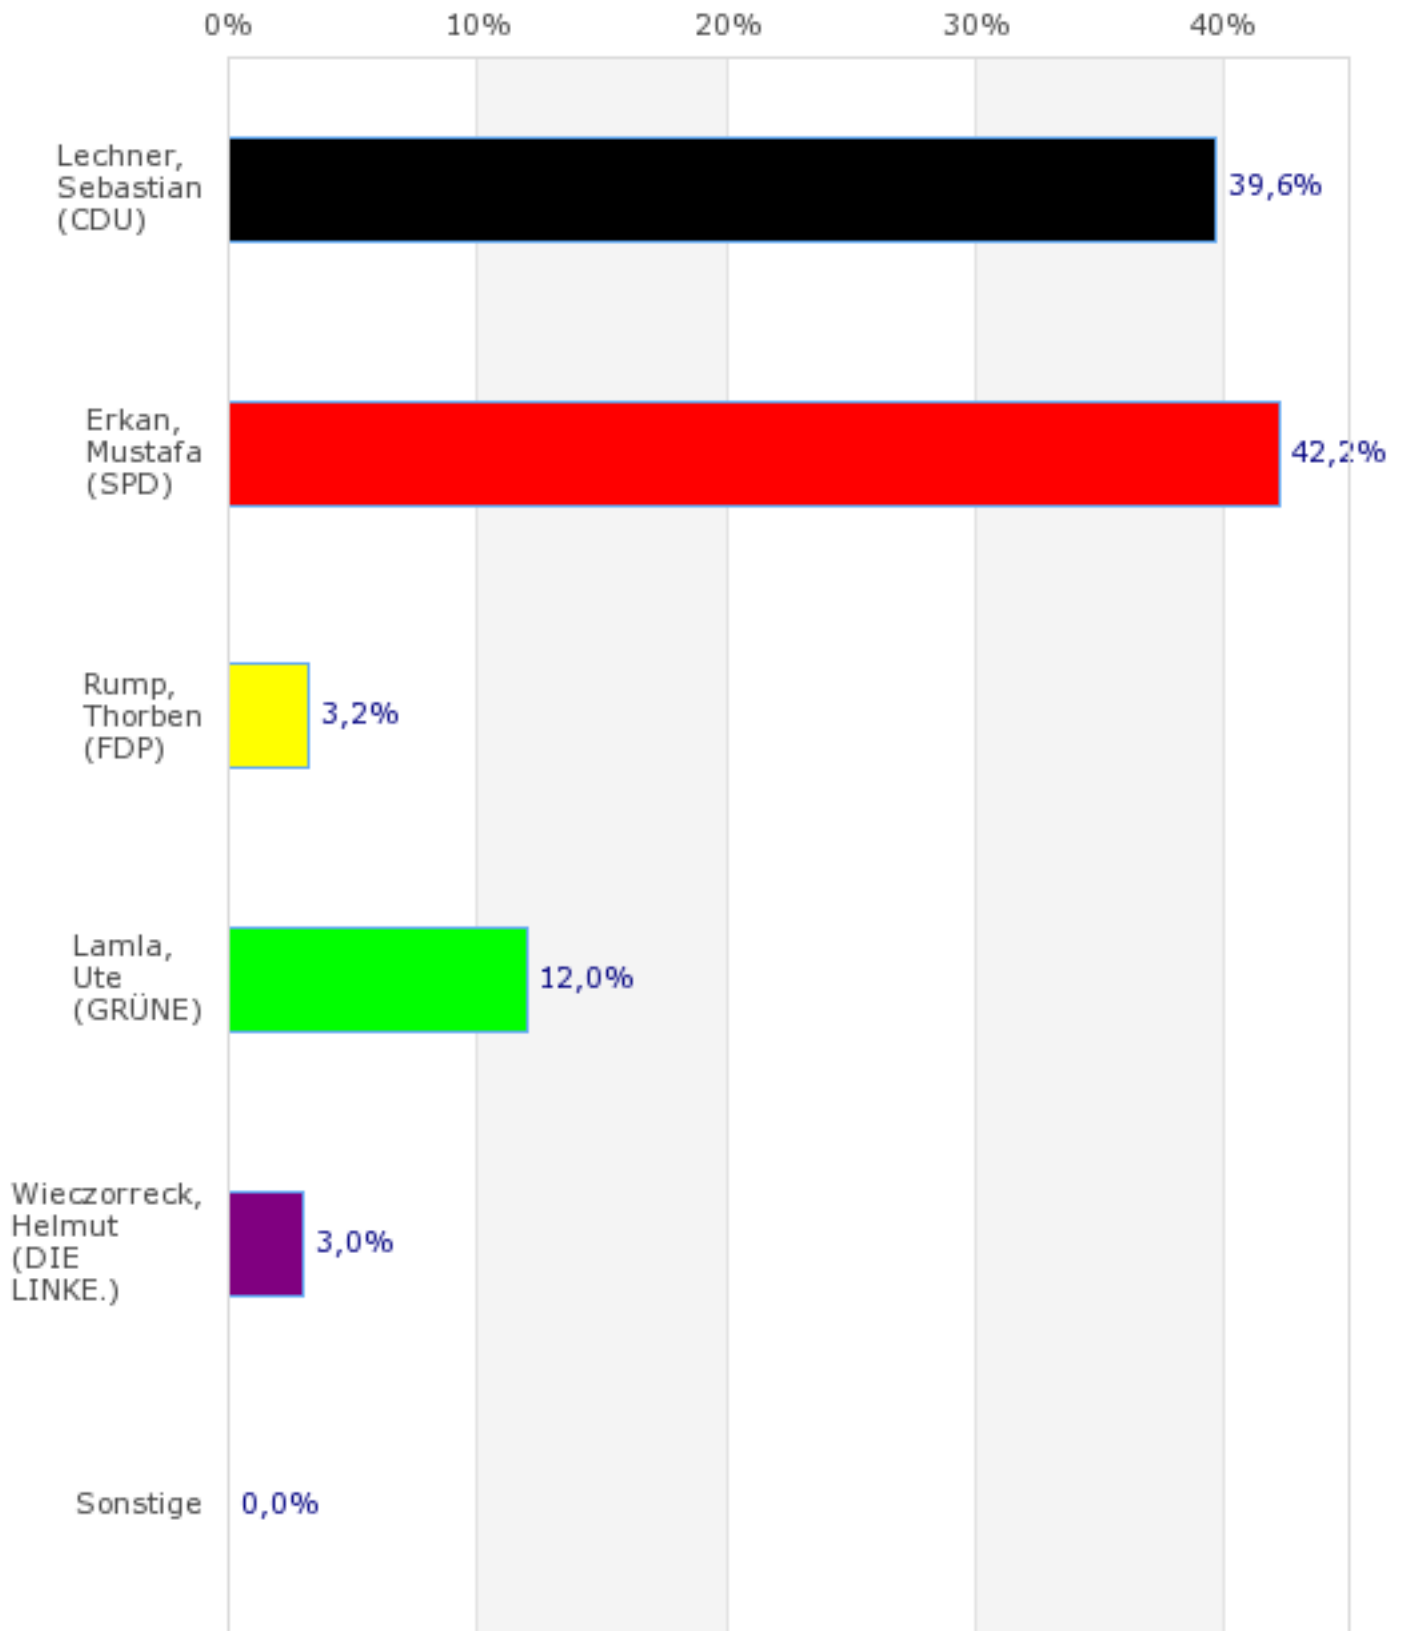

Landtagswahl 2013 Umlandkommunen

Wahlbezirk Bez. 11-60

Erststimme

endgültiges Ergebnis

Eingang: 1 von 1 Wahlbezirk(en) (100%)

Merkmal	Anzahl	%
Wahlberechtigte	771	X
Wählerinnen und Wähler, Wahlbeteiligung	480	62,3
darunter Briefwähler	0	X
gültige Stimmzettel	467	97,3
ungültige Stimmzettel	13	2,7
gültige Stimmen	467	100,0
davon für		
Lechner, Sebastian (CDU)	185	39,6
Erkan, Mustafa (SPD)	197	42,2
Rump, Thorben (FDP)	15	3,2
Lamla, Ute (GRÜNE)	56	12,0
Wieczorreck, Helmut (DIE LINKE.)	14	3,0
Sonstige	X	X

Aufgrund von Rundungsdifferenzen ist es möglich, dass in der Summierung nicht genau 100% erreicht werden.

Landtagswahl 2013 Umlandkommunen

Wahlbezirk Bez. 11-60

Erststimme

endgültiges Ergebnis

Eingang: 1 von 1 Wahlbezirk(en) (100%)

Aufgrund von Rundungsdifferenzen ist es möglich, dass in der Summierung nicht genau 100% erreicht werden.