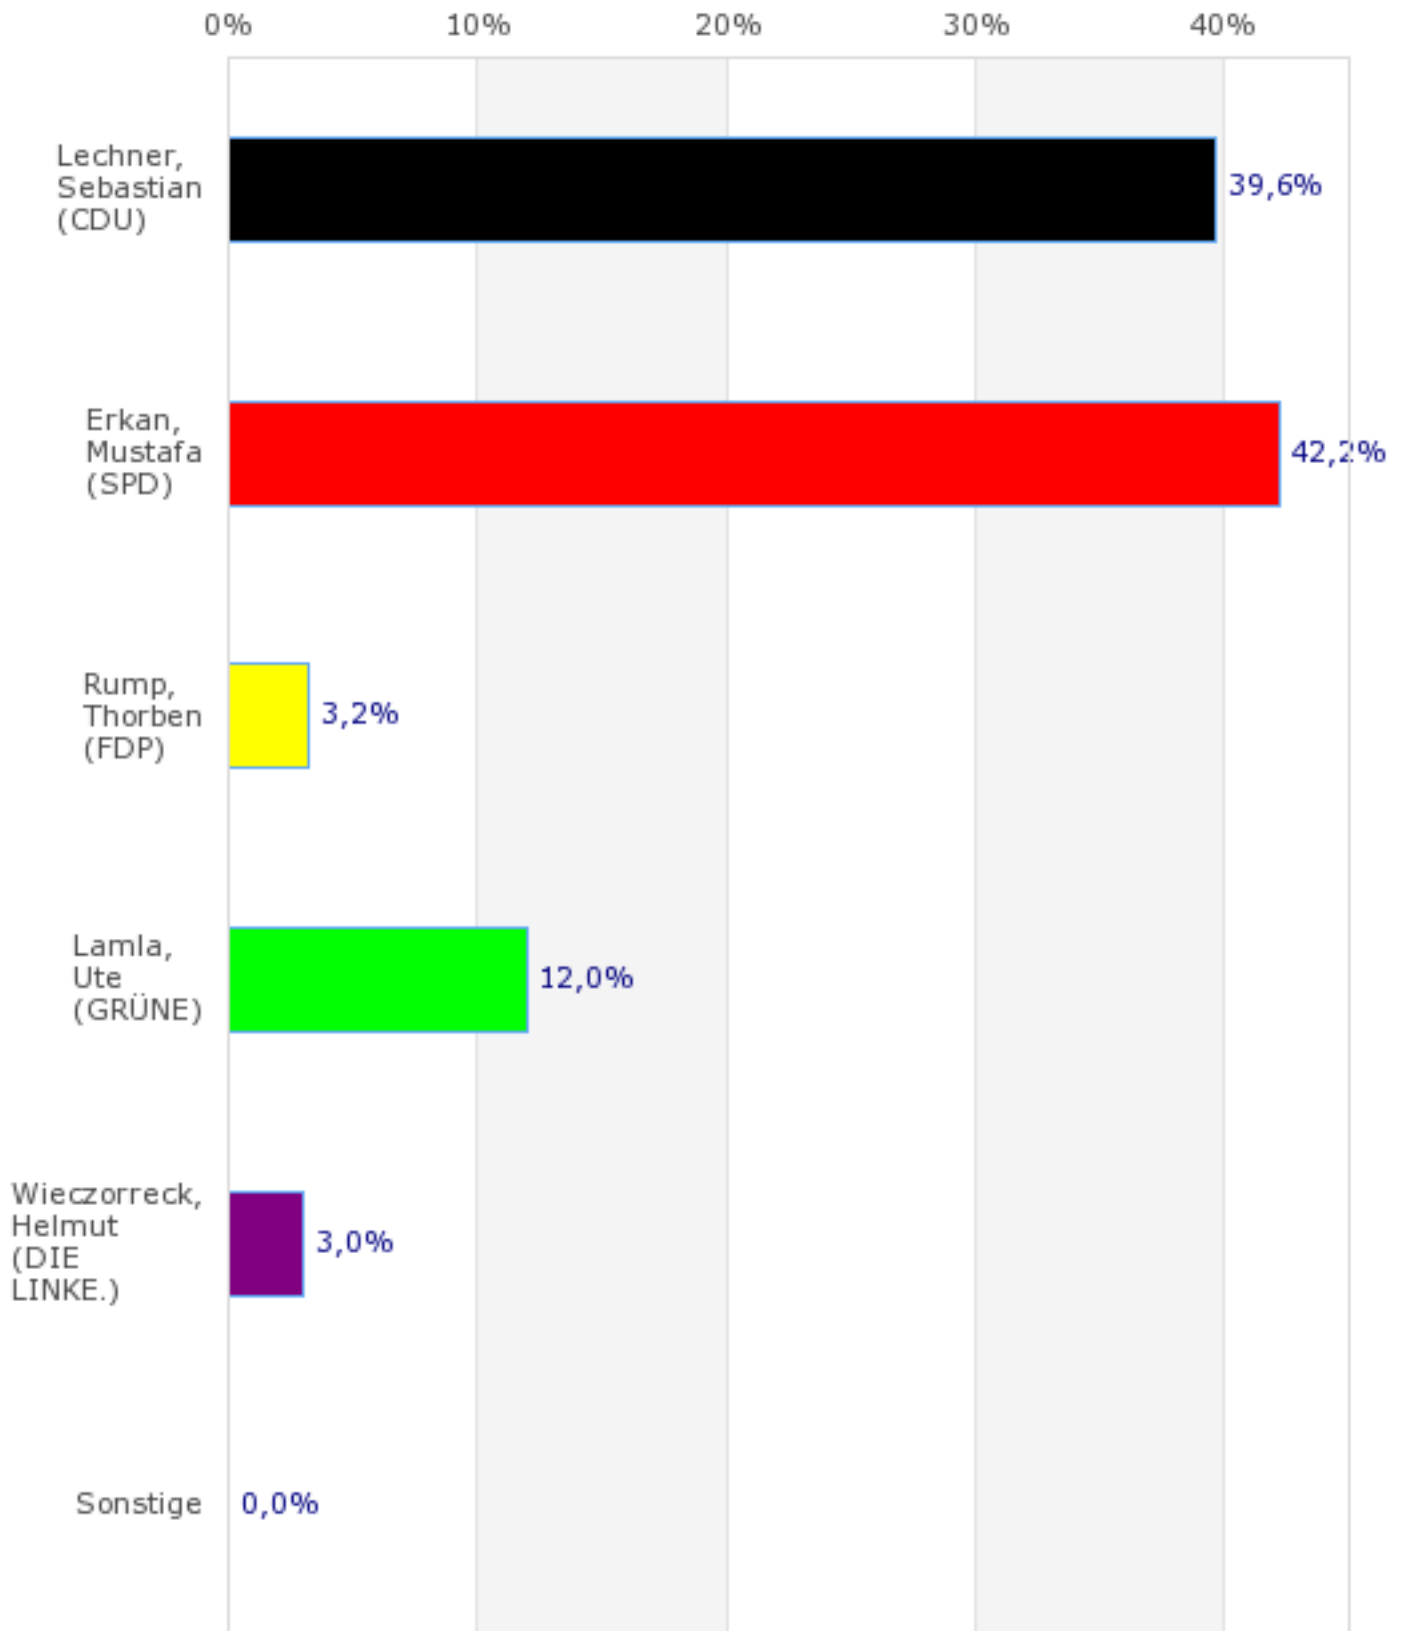

# Landtagswahl 2013 Umlandkommunen

Wahlbezirk Bez. 11-60

Erststimme

*endgültiges Ergebnis*

*Eingang: 1 von 1 Wahlbezirk(en) (100%)*

<b>Merkmal</b>	<b>Anzahl</b>	<b>%</b>
<b>Wahlberechtigte</b>	771	X
Wählerinnen und Wähler, Wahlbeteiligung	480	62,3
darunter Briefwähler	0	X
gültige Stimmzettel	467	97,3
ungültige Stimmzettel	13	2,7
gültige Stimmen	467	100,0
davon für		
Lechner, Sebastian (CDU)	185	39,6
Erkan, Mustafa (SPD)	197	42,2
Rump, Thorben (FDP)	15	3,2
Lamla, Ute (GRÜNE)	56	12,0
Wieczorreck, Helmut (DIE LINKE.)	14	3,0
Sonstige	X	X

Aufgrund von Rundungsdifferenzen ist es möglich, dass in der Summierung nicht genau 100% erreicht werden.

# Landtagswahl 2013 Umlandkommunen

Wahlbezirk Bez. 11-60

Erststimme

endgültiges Ergebnis

Eingang: 1 von 1 Wahlbezirk(en) (100%)

Aufgrund von Rundungsdifferenzen ist es möglich, dass in der Summierung nicht genau 100% erreicht werden.