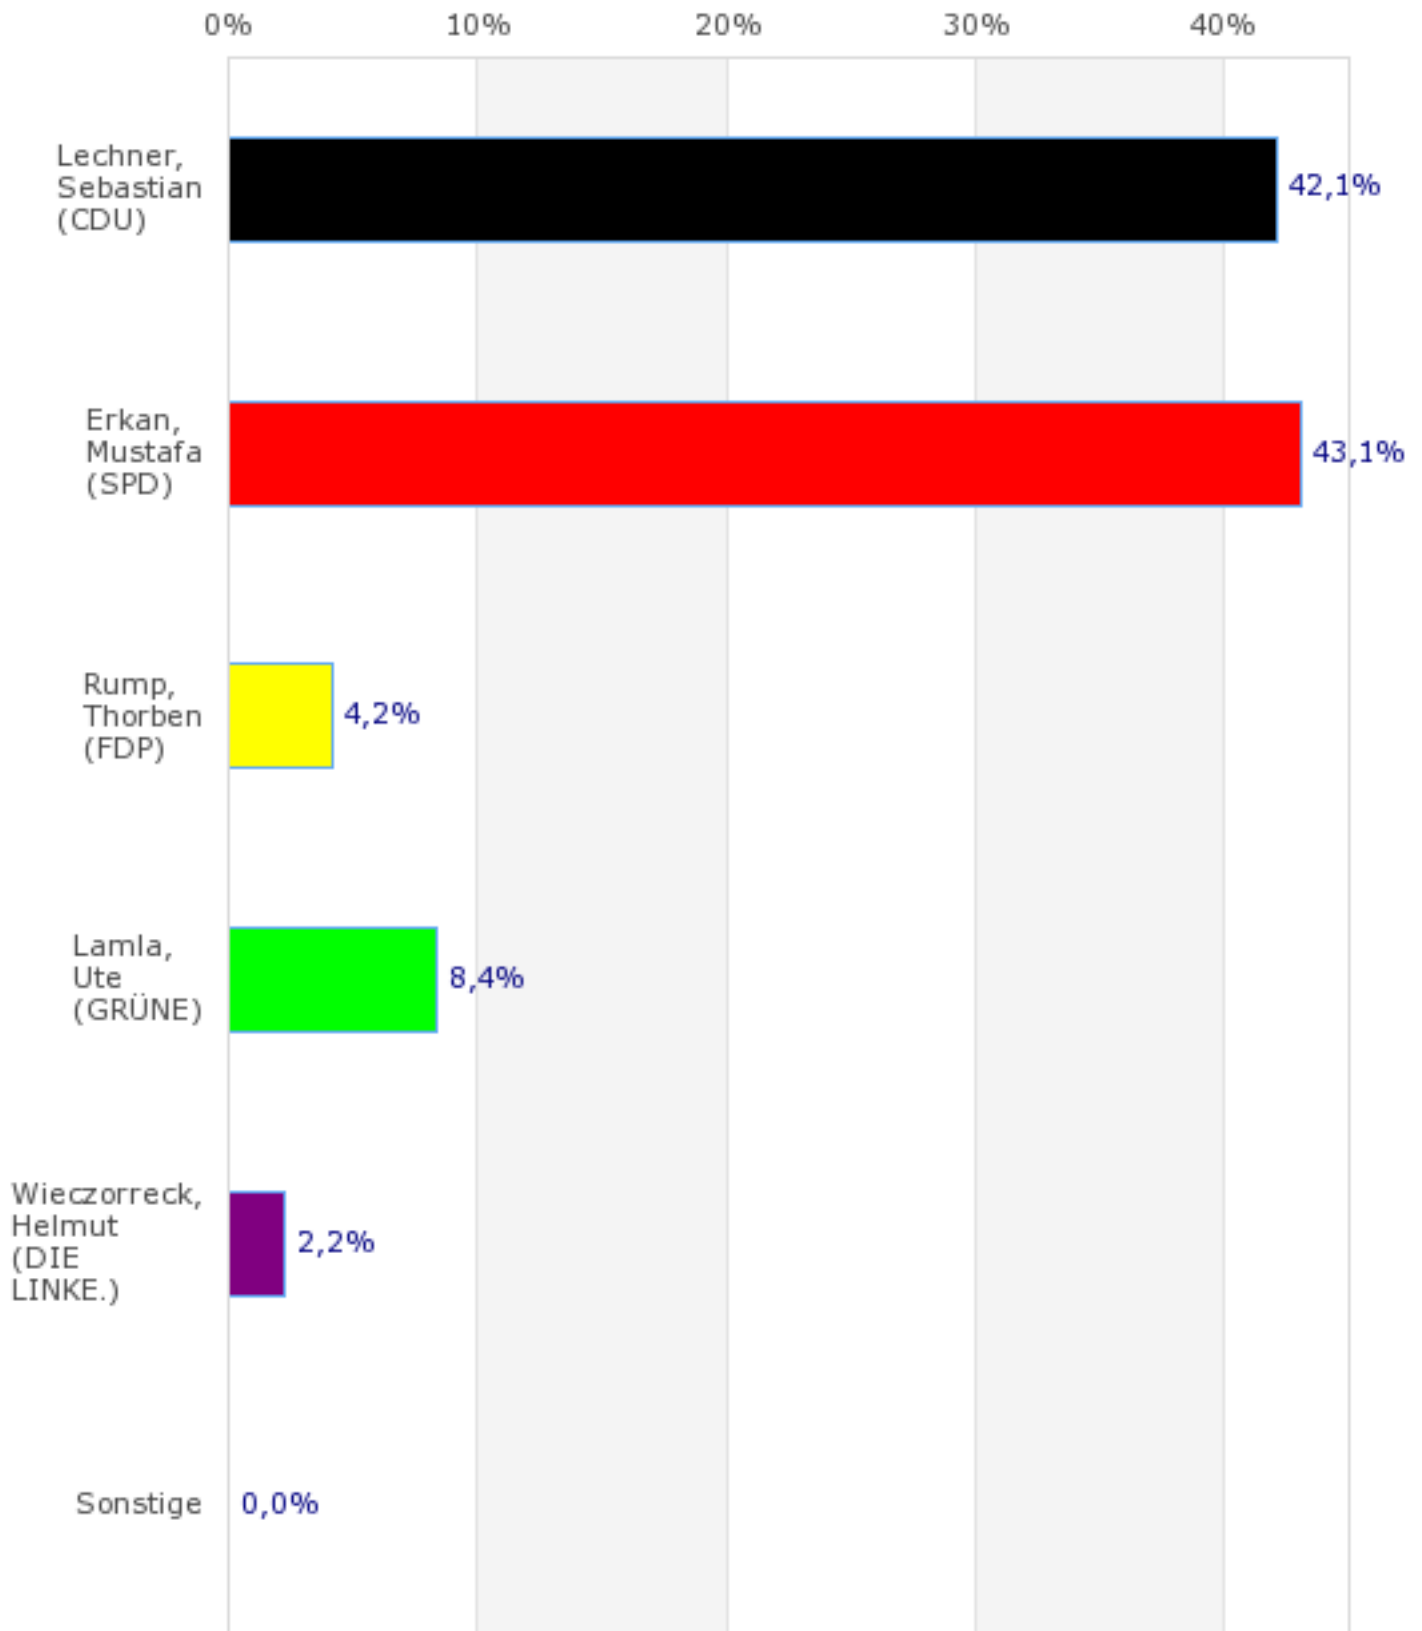

Landtagswahl 2013 Umlandkommunen

Wahlbezirk Bez. 11-61

Erststimme

endgültiges Ergebnis

Eingang: 1 von 1 Wahlbezirk(en) (100%)

Merkmal	Anzahl	%
Wahlberechtigte	831	X
Wählerinnen und Wähler, Wahlbeteiligung	508	61,1
darunter Briefwähler	1	0,2
gültige Stimmzettel	499	98,2
ungültige Stimmzettel	9	1,8
gültige Stimmen	499	100,0
davon für		
Lechner, Sebastian (CDU)	210	42,1
Erkan, Mustafa (SPD)	215	43,1
Rump, Thorben (FDP)	21	4,2
Lamla, Ute (GRÜNE)	42	8,4
Wieczorreck, Helmut (DIE LINKE.)	11	2,2
Sonstige	X	X

Aufgrund von Rundungsdifferenzen ist es möglich, dass in der Summierung nicht genau 100% erreicht werden.

Landtagswahl 2013 Umlandkommunen

Wahlbezirk Bez. 11-61

Erststimme

endgültiges Ergebnis

Eingang: 1 von 1 Wahlbezirk(en) (100%)

Aufgrund von Rundungsdifferenzen ist es möglich, dass in der Summierung nicht genau 100% erreicht werden.